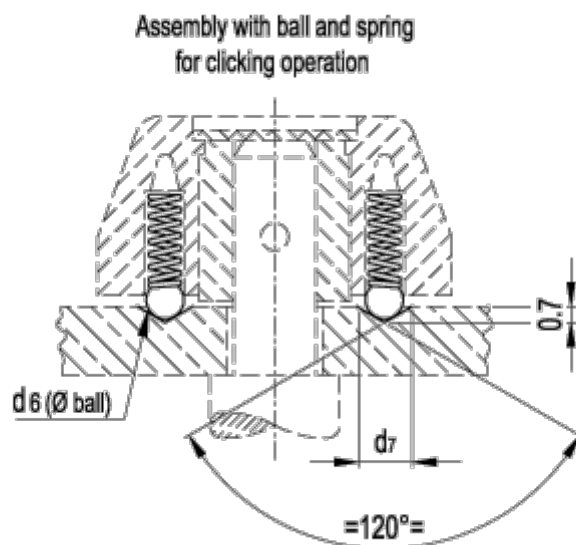

Varenummer: 2306035101  
Beskrivelse: E+G Klik fjeder/kugle  
MS.D5

## Mål

$d6 = 5$

$d7 = 4.0$

Type = MS.D5